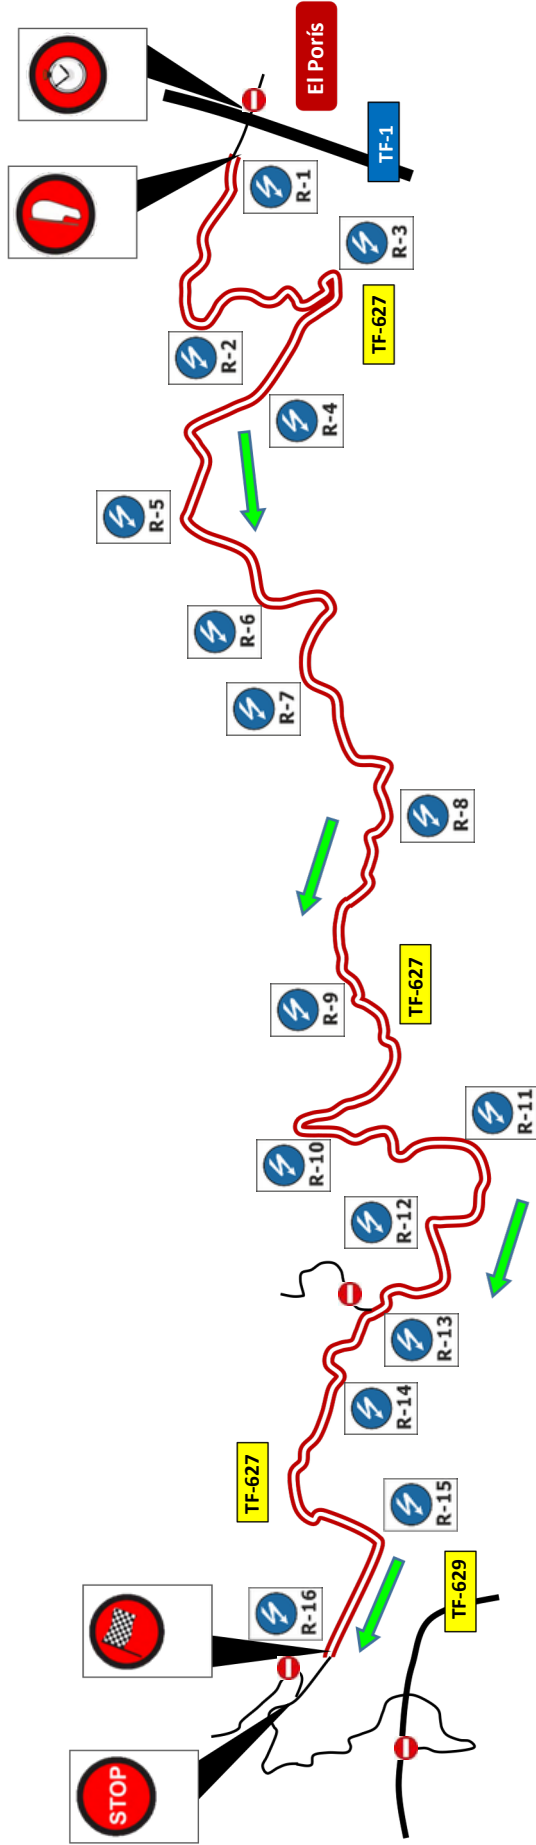

TC
1

EL PORÍS - VILLA ARICO (7,23 km)

CONTROL HORARIO Y SALIDA

28°09'52.5"N
16°26'05.4"W

28°09'54.1"N
16°26'12.4"W

COLABORA CON EL RALLY RESPETA EL MEDIO

RECICLA

ENTORNO LIMPIO

TC
1

EL PORÍS - VILLA ARICO (7,23 km)

META Y CONTROL STOP

28°09'46.0"N
16°29'13.1"W

28°09'48.3"N
16°29'18.0"W

TC
1

EL PORÍS – VILLA ARICO (7,23 km)

TC1 EL PORÍS – VILLA ARICO

Ampliar información en
Google Maps

7,23 km