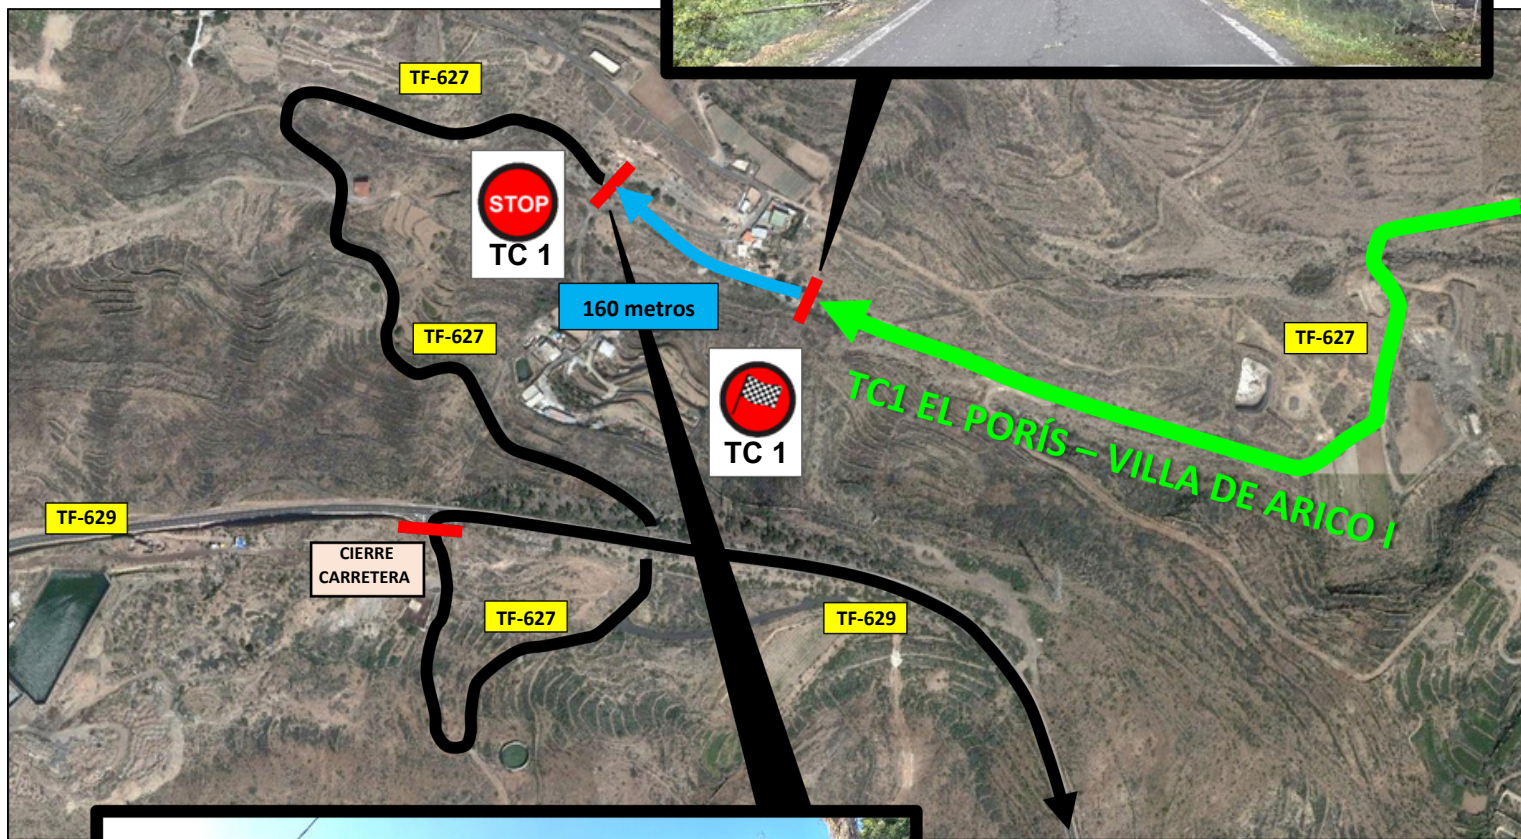

TC
1

EL PORÍS - VILLA ARICO (7,23 km)

CONTROL HORARIO Y SALIDA

28°09'52.5"N
16°26'05.4"W

28°09'54.1"N
16°26'12.4"W

COLABORA CON EL RALLY RESPETA EL MEDIO

RECICLA

ENTORNO LIMPIO

TC
1

EL PORÍS - VILLA ARICO (7,23 km)

META Y CONTROL STOP

28°09'46.0"N
16°29'13.1"W

28°09'48.3"N
16°29'18.0"W

TC
1

EL PORÍS – VILLA ARICO (7,23 km)

TC1 EL PORÍS – VILLA ARICO

Ampliar información en
Google Maps

7,23 km