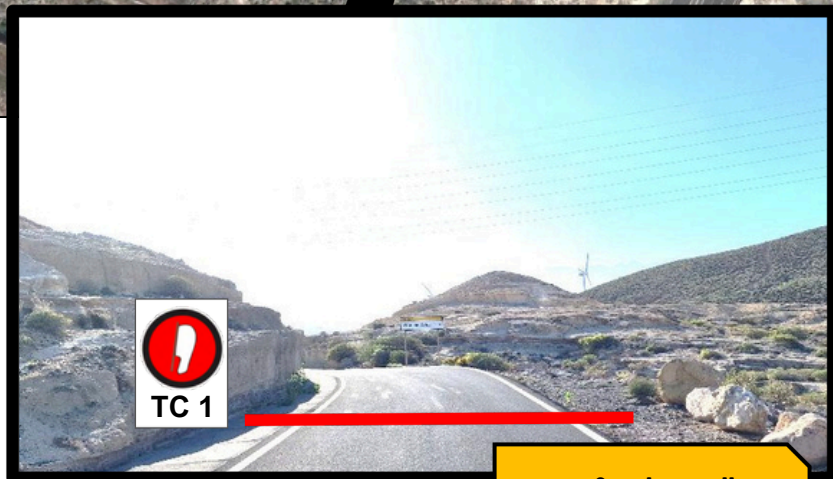

TC
1

EL PORÍS - VILLA ARICO (7,23 km)

CONTROL HORARIO Y SALIDA

28°09'52.5"N
16°26'05.4"W

28°09'54.1"N
16°26'12.4"W

COLABORA CON EL RALLY RESPETA EL MEDIO

RECICLA

ENTORNO LIMPIO

TC
1

EL PORÍS - VILLA ARICO (7,23 km)

META Y CONTROL STOP

28°09'46.0"N
16°29'13.1"W

28°09'48.3"N
16°29'18.0"W

TC
1

EL PORÍS – VILLA ARICO (7,23 km)

TC1 EL PORÍS – VILLA ARICO

Ampliar información en
Google Maps

7,23 km