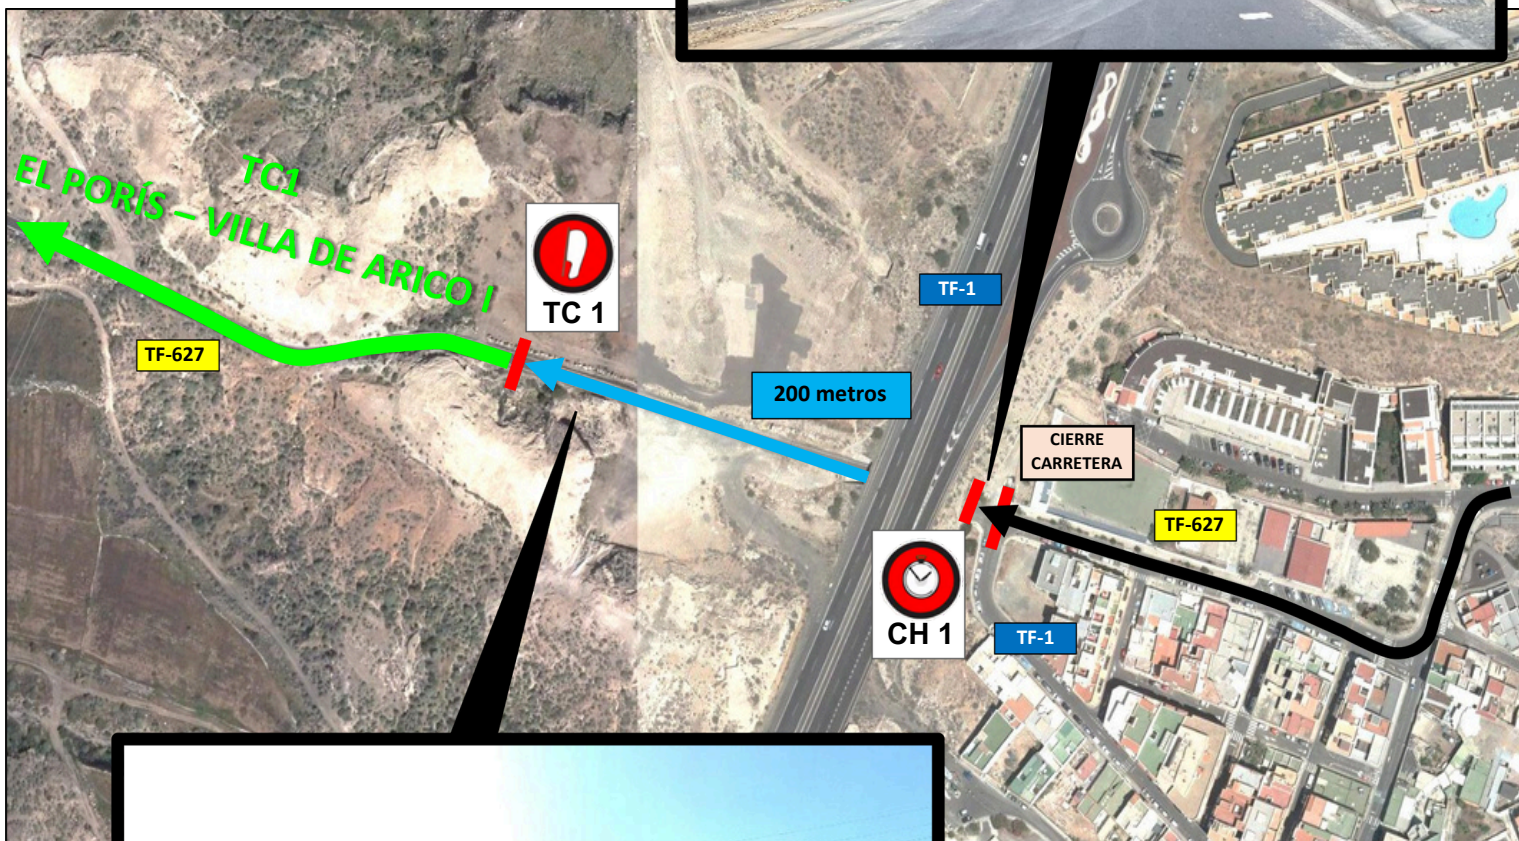

TC
1

EL PORÍS - VILLA ARICO (7,23 km)

CONTROL HORARIO Y SALIDA

28°09'52.5"N
16°26'05.4"W

28°09'54.1"N
16°26'12.4"W

COLABORA CON EL RALLY RESPETA EL MEDIO

RECICLA

ENTORNO LIMPIO

TC
1

EL PORÍS - VILLA ARICO (7,23 km)

META Y CONTROL STOP

28°09'46.0"N
16°29'13.1"W

28°09'48.3"N
16°29'18.0"W

TC
1

EL PORÍS – VILLA ARICO (7,23 km)

TC1 EL PORÍS – VILLA ARICO

Ampliar información en
Google Maps

7,23 km