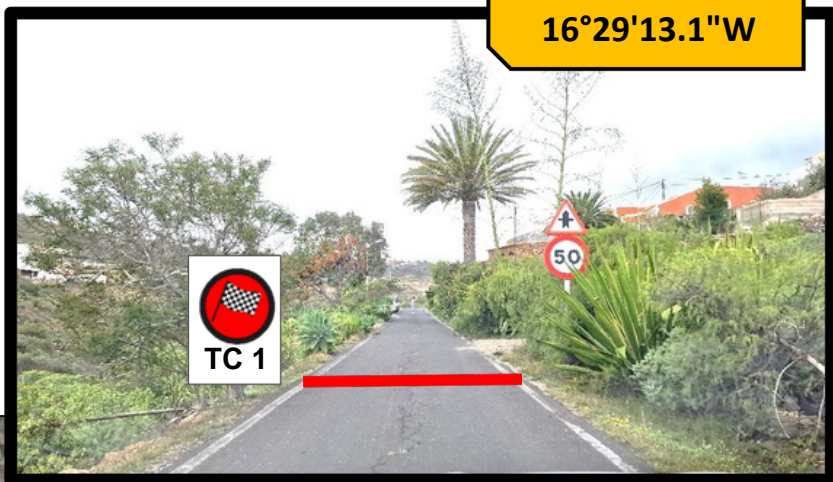

TC
1

EL PORÍS - VILLA ARICO (7,23 km)

CONTROL HORARIO Y SALIDA

28°09'52.5"N
16°26'05.4"W

28°09'54.1"N
16°26'12.4"W

COLABORA CON EL RALLY RESPETA EL MEDIO

RECICLA

ENTORNO LIMPIO

TC
1

EL PORÍS - VILLA ARICO (7,23 km)

META Y CONTROL STOP

28°09'46.0"N
16°29'13.1"W

28°09'48.3"N
16°29'18.0"W

TC
1

EL PORÍS – VILLA ARICO (7,23 km)

TC1 EL PORÍS – VILLA ARICO

Ampliar información en
Google Maps

7,23 km